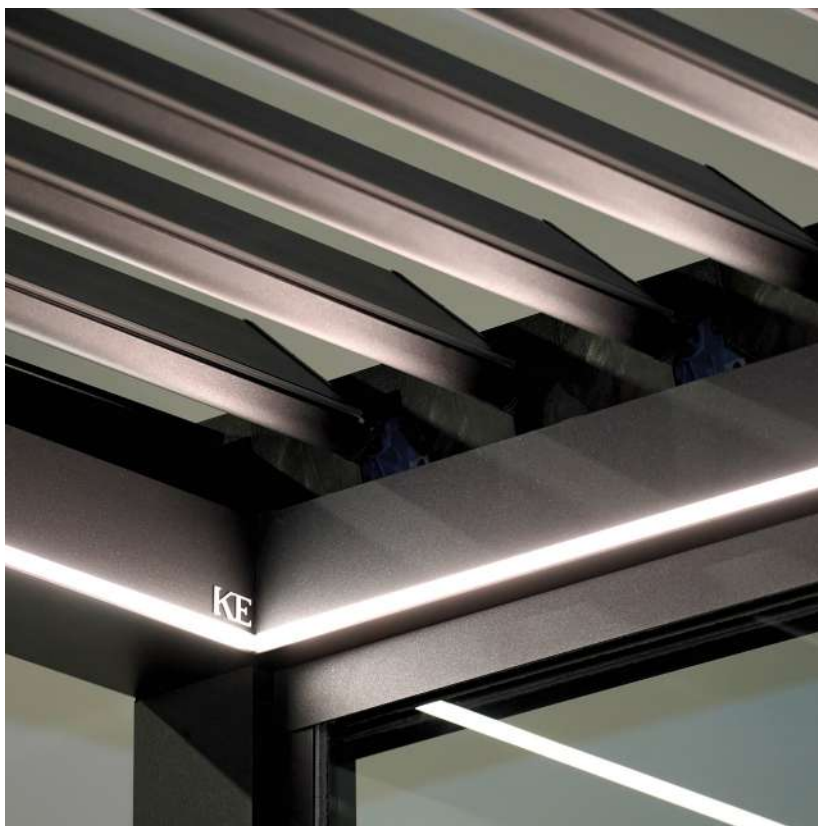

PERGOLE

Realizziamo spazi esterni esclusivi e personalizzati con l'obiettivo di migliorare il tuo outdoor e proteggerti dagli agenti atmosferici per tutto l'anno.