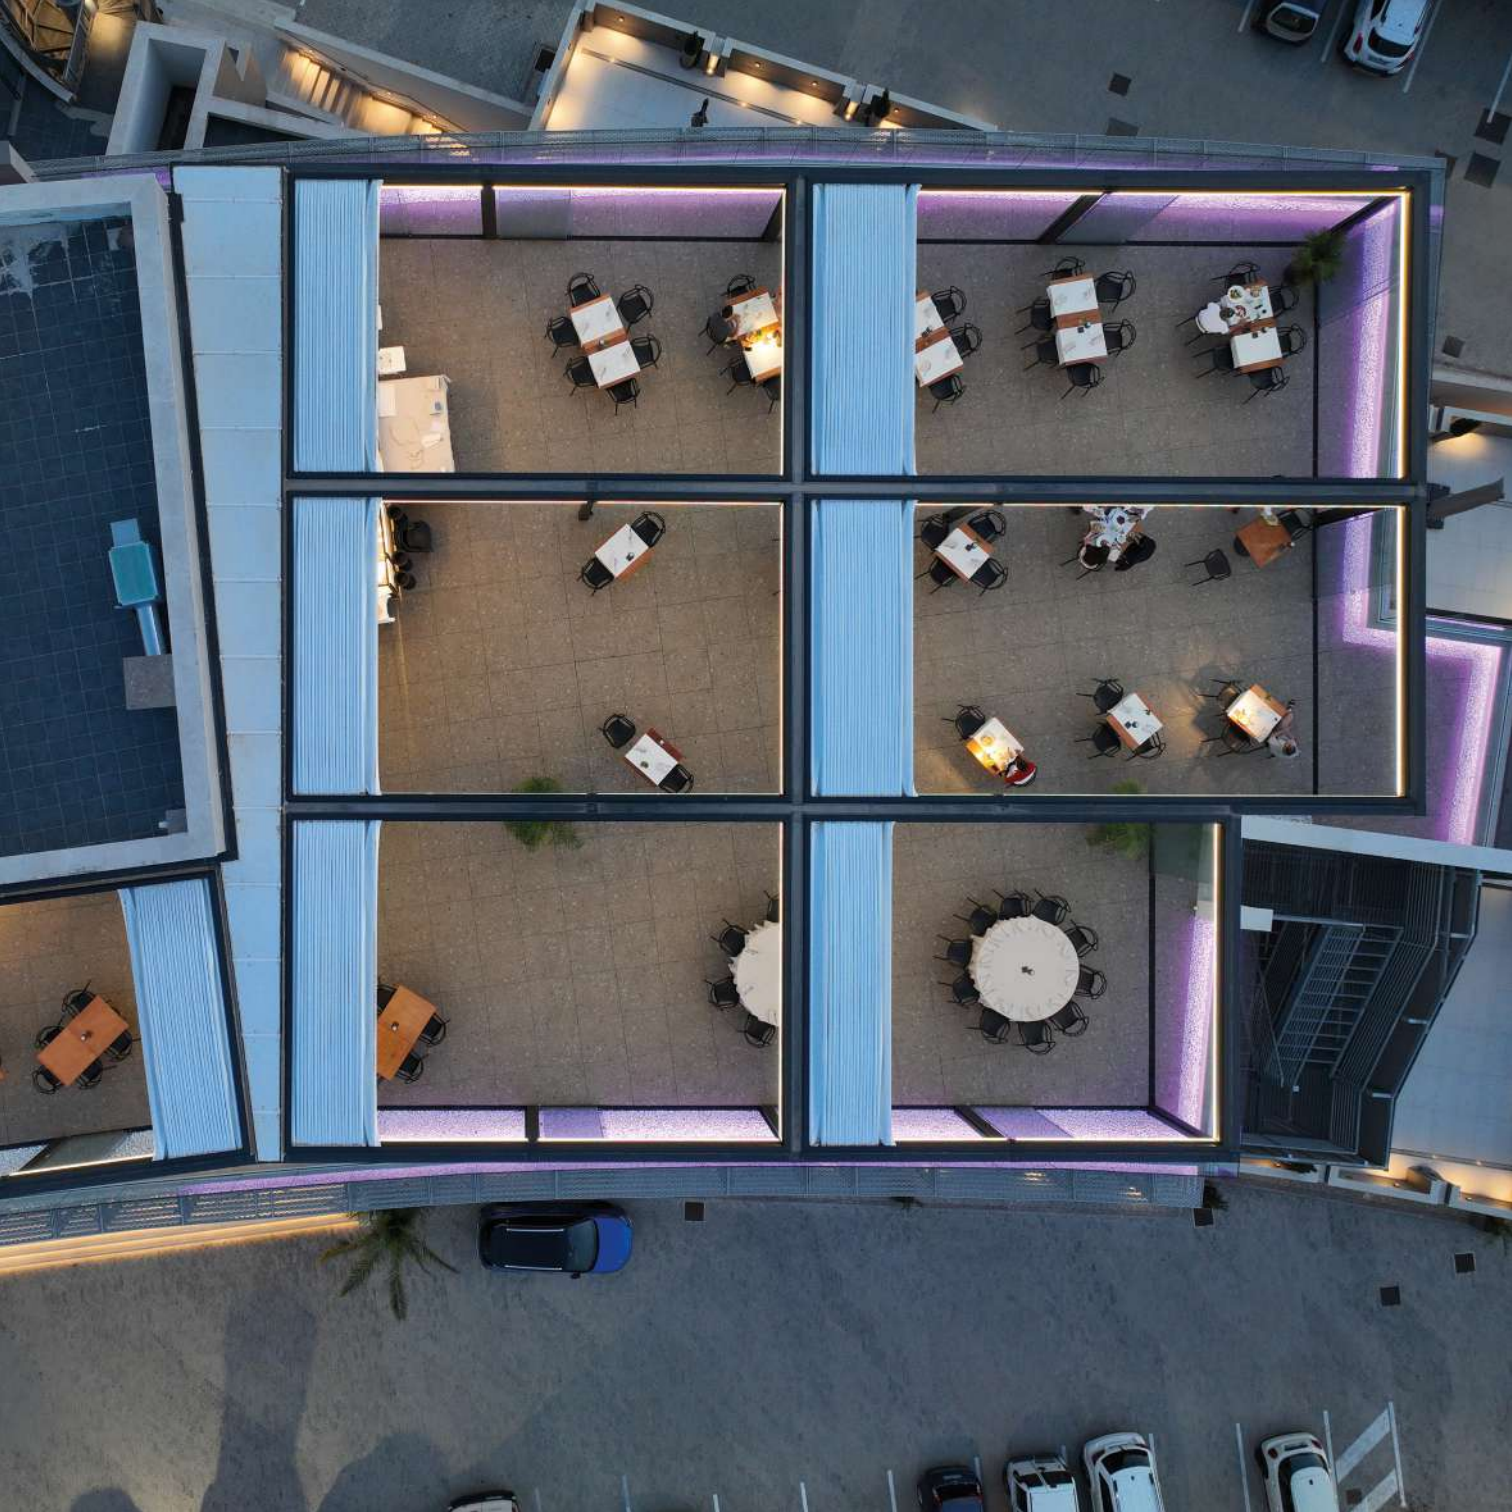

03

03

03

SALINA HOTEL

📍 Taranto

Grazie alla nostra visione innovativa e all'installazione di imponenti vetrate panoramiche, l'hotel gode di un'oasi speciale. Il nostro tocco di design ha rinnovato questa terrazza in un ambiente straordinario dove ogni dettaglio è stato meticolosamente pensato per offrire un'esperienza indimenticabile. La nostra attenzione ai dettagli è un impegno costante per creare un ambiente che vada incontro alle esigenze degli ospiti, assicurando un'esperienza di soggiorno senza pari. L'atmosfera unica del nostro roof garden cattura non solo gli sguardi ma anche l'animo di chi vi si trova, regalando sensazioni di serenità e benessere. La perfezione dell'armonia tra design e comfort fa di ogni soggiorno un ricordo indelebile, rendendo la visita un'esperienza che va oltre ogni immaginazione.

30

04

04

04

FATAMORGANA BEACH

📍 Marina di Pulsano

Il lido si trova in una posizione irresistibile: in un'insenatura bagnata dal mare cristallino dello Ionio pugliese e protetta da una pineta secolare, in uno dei tratti più belli della costa. Abbiamo trasformato uno spazio vuoto e inutilizzato in un paradiso di eleganza e comfort attraverso un'esclusiva struttura adiacente alla spiaggia. La nostra realizzazione ha consentito al ristorante del lido di garantire un ambiente pensato per proteggere gli ospiti dal sole e dal vento. L'obiettivo era creare un'area ombreggiata e accogliente dove rilassarsi e godersi il panorama senza snaturare lo stile architettonico precedentemente adottato.